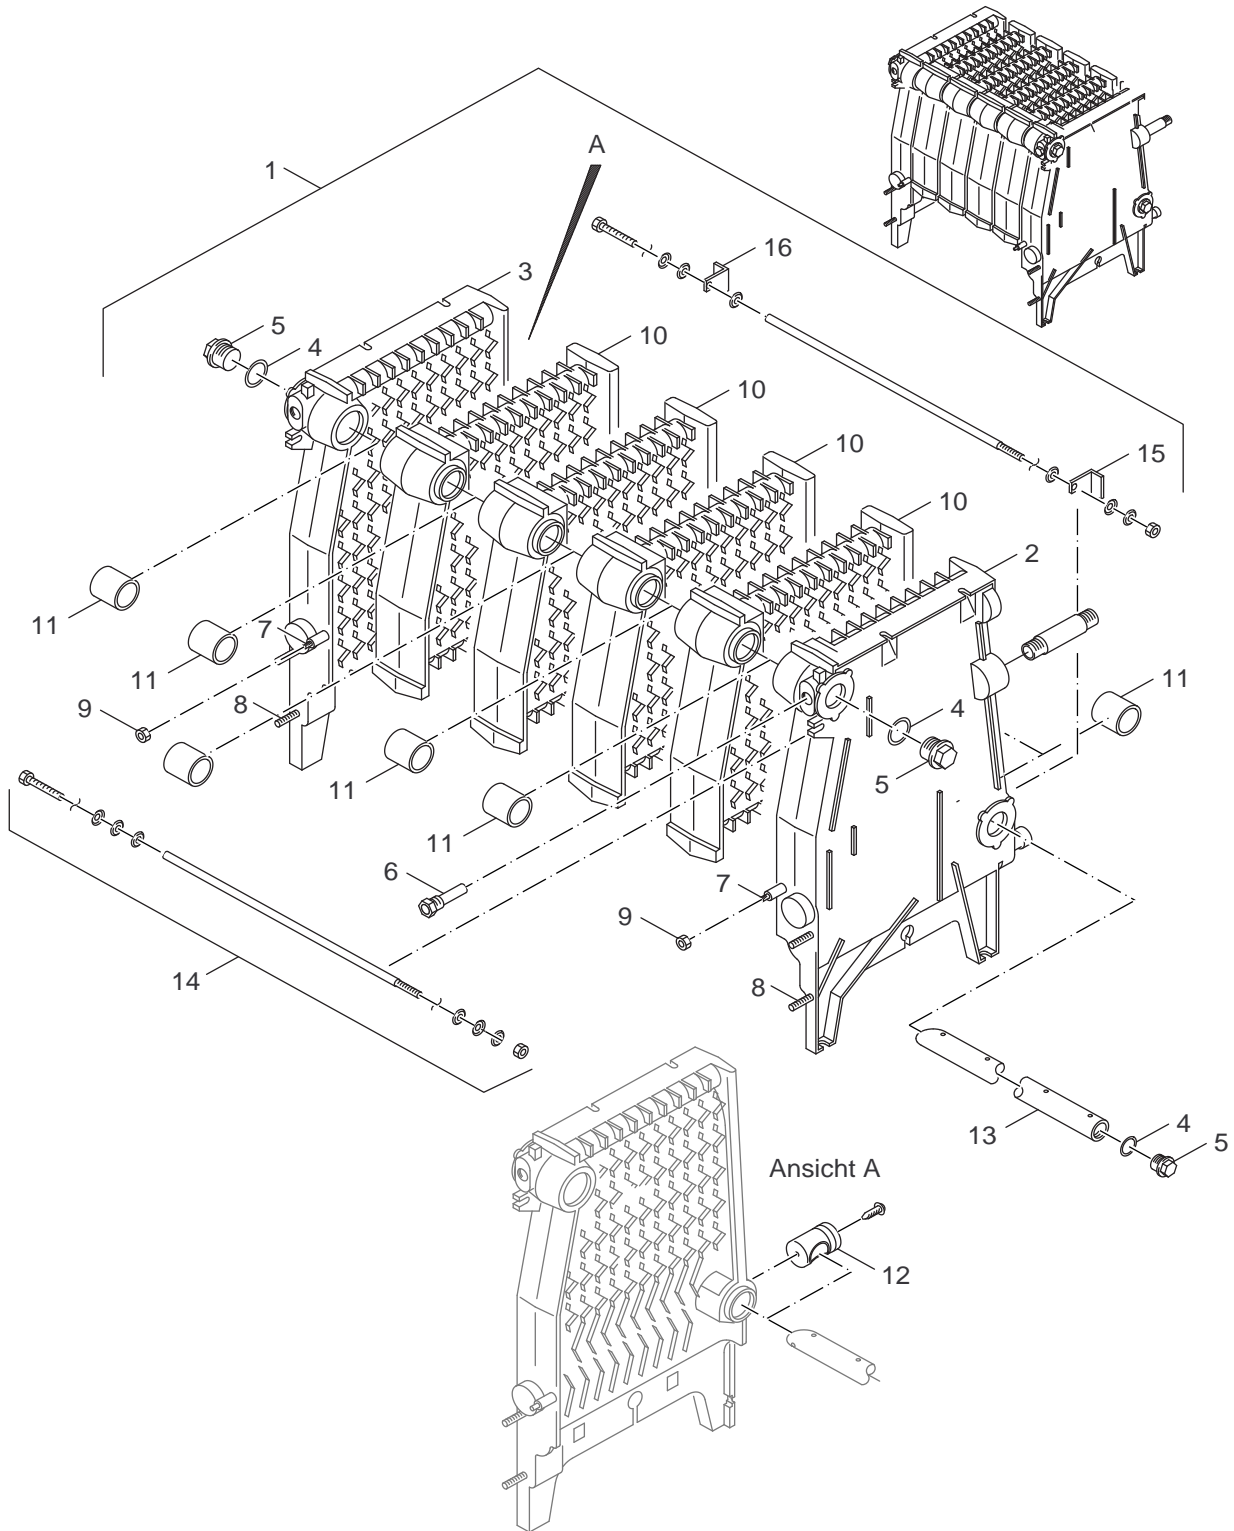

Ersatzteilliste
Spare parts list

8738890495.aa.RS-Kesselblock

Kesselblock
Boiler block

G234 X
38-60kW

1

Pos	Bezeichnung description	Bestell-Nr. Ordering no.	G234 X															Bemerkungen Remarks
1	Kesselblock G204-G234 5Gld V2 Ersatz	67900358	■															
1	Kesselblock G204-G234 6Gld V2 Ersatz	67900359	■															
1	Kesselblock G204-G234 7Gld V2 Ersatz	67900360	■															
2	Endglied rechts G204-G334	8 718 572 225 0	■															
3	Endglied links G204-G334	8 718 572 224 0	■															
4	Dichtung D41,7x55x1,5 AFM 34	86159710	■															
5	Blindstopfen G1 1/4" rechts	86055310	■															
6	Tauchhülse R3/4"x100	5446065	■															
7	Stiftschraube DIN939-M8x35-5.6	3719068	■															
8	Stiftschraube DIN939 M8x30 5.6	3719064	■															
9	6kt-Mutter DIN6923 M8 A3K (10x)	8 718 571 267 0	■															
10	Mittelglied G204-G334	8 718 572 223 0	■															
11	Kesselnippel 48/38 Gr.0a	7 747 024 961	■															
12	Einspeiserohr-Anschlusssteil	5436156	■															
13	Einspeiserohr li G204-224 394lg kpl	5436116	■															
13	Einspeiserohr li GA04,30/G204-224 kpl	5436121	■															
13	Einspeiserohr li GA04,30/G204-224 kpl	5436126	■															
14	Ankerstange Satz M8x440 5Gld	5510220	■															
14	Ankerstange Satz M8x555 6Gld	5510225	■															
14	Ankerstange Satz M8x615 7Gld m Kopf	5510230	■															
15	Befestigungswinkel re G224/G324	5015921	■															für Rückwand
16	Befestigungswinkel li G224/G324	5015923	■															für Rückwand
	Kitt WM-W1000 1,85kg Dose	2037022	■															
	Spritzbeutel	2037210	■															
	Abstandhalter D20x5,5 8lg m Abflachung	5176795	■															
	Dichtmasse Leinölgraphit 450g Dose	8 718 571 927	■															
G234 X																		
38-60kW																		
																Kesselblock Boiler block		1