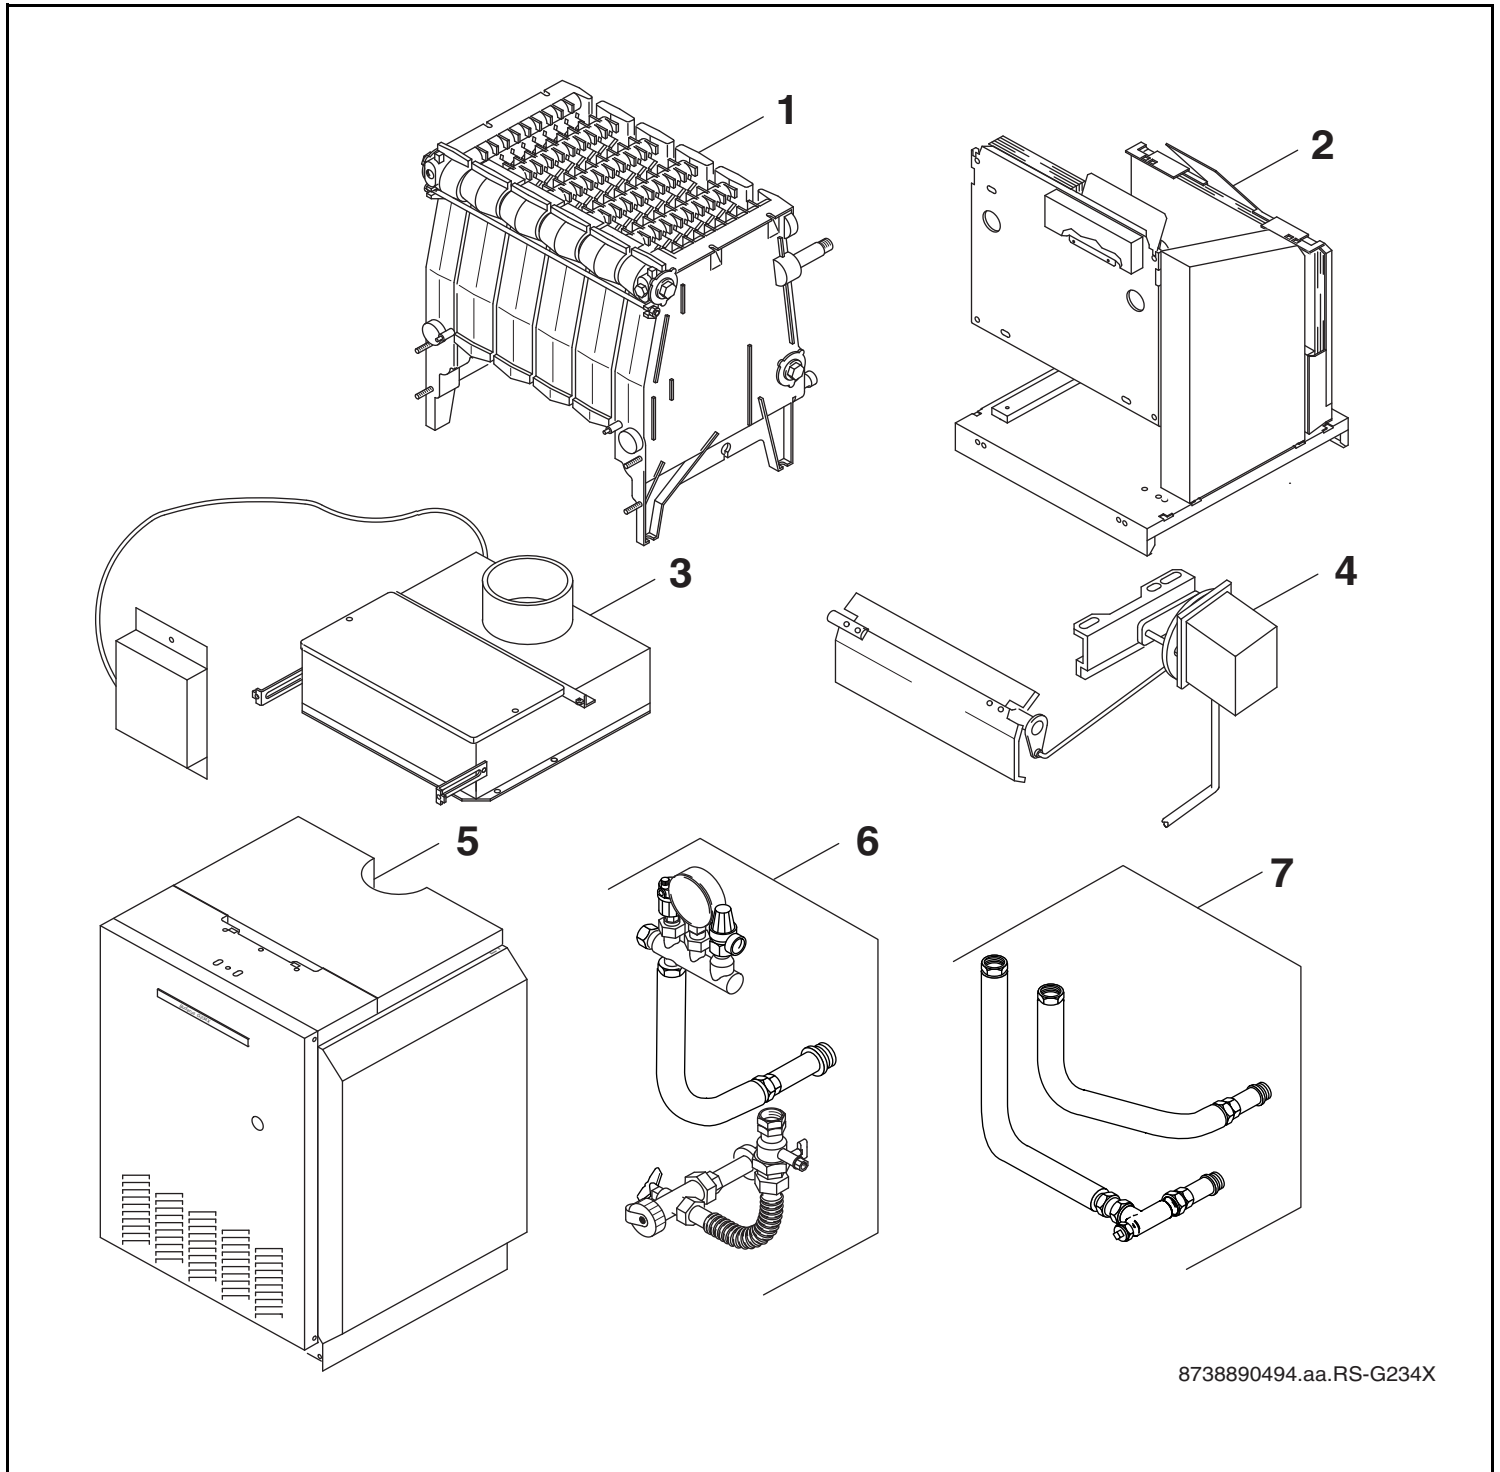

G234 X

38-60kW

8738890494.aa.RS-G234X

Buderus

Wichtige Hinweise

- Ersatzteile dürfen nur von einem zugelassenen Installateur eingebaut werden!
- Im Anhang finden Sie:
 - die Übersetzungen aller verwendeten Teilebezeichnungen
 - eine Übersicht der Gerätetypen und Länder, für die diese Ersatzteilliste gilt.