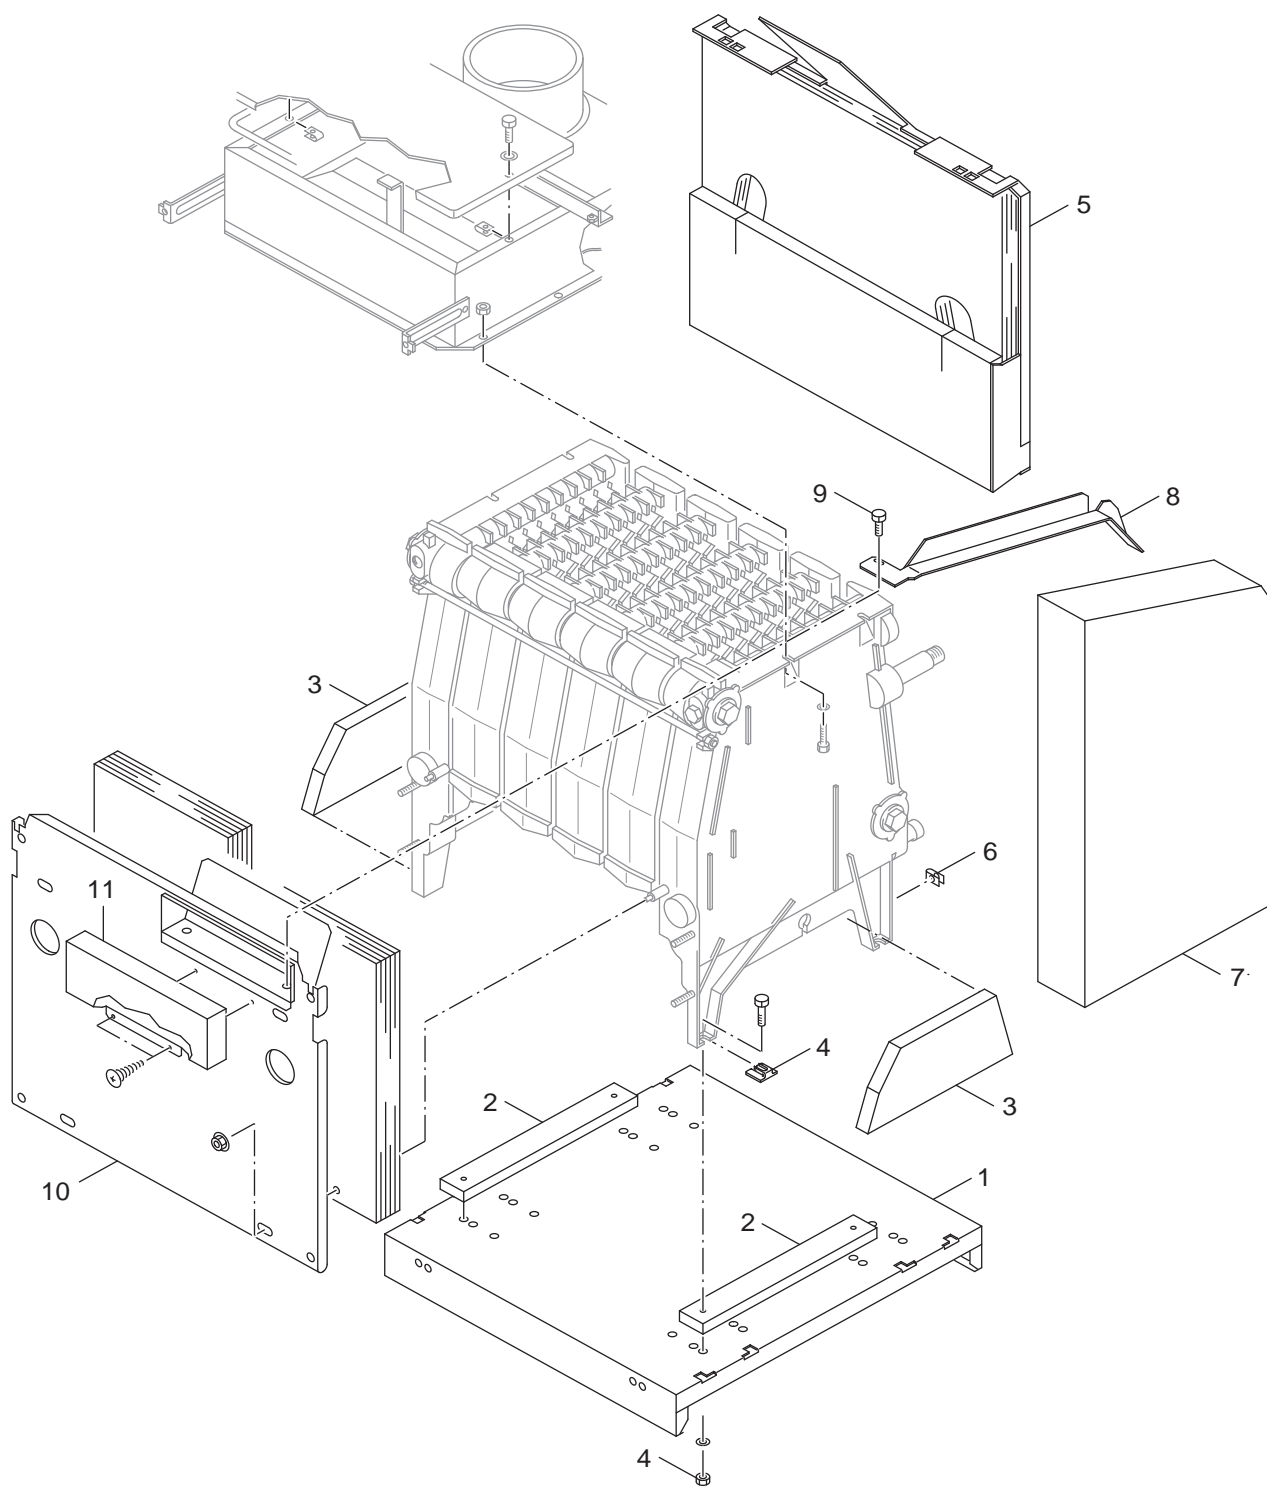

Ersatzteilliste
Spare parts list

8738890496.aa.RS-Kesselblock-Anbauteile

Kesselblock-Anbauteile
Boiler block attachment

G234 X
38-60kW

2

Pos	Bezeichnung description	Bestell-Nr. Ordering no.	G234 X																	Bemerkungen Remarks
1	Bodenblech 05Gld 530mm breit G234X	5024140	■																	
1	Bodenblech 06Gld 620mm breit G234X	5024142	■																	
1	Bodenblech 07Gld 710mm breit G234X	5024144	■																	
2	Kesselaufgabe G324LP	5015257	■																	
3	Wärmeschutzplatte G224LP	5015273	■																	
4	Gliedfußschuh	5509800	■																	
5	Rückwand G234X 5Gld kpl V2	63002786	■																	
5	Rückwand G234X 6Gld kpl V2	63002787	■																	
5	Rückwand G234X 7Gld kpl V2	63002788	■																	
6	Schnappmutter 4,8-SNU2012	5512700	■																	
7	Wärmeschutz G234X	67900566	■																	
8	Kabelkanal G234 kpl	5495471	■																	
9	Flachkopfschraube ST3,9x9,5 A3T (10x)	7 747 026 999	■																	
10	Zwischenwand kpl G234x 5Gld V2	63002776	■																	
10	Zwischenwand kpl G234x 6Gld V2	63002777	■																	
10	Zwischenwand kpl G234x 7Gld V2	63002778	■																	
11	Dämmblech-Kabeldurchf 430x117 kpl	5015926	■																	
	Mont-Mat Kesselbl G334X	5621818	■																	
	Mont-Mat Bodengruppe G224-334	5750900	■																	

G234 X
38-60kW

Kesselblock-Anbauteile
Boiler block attachment

2