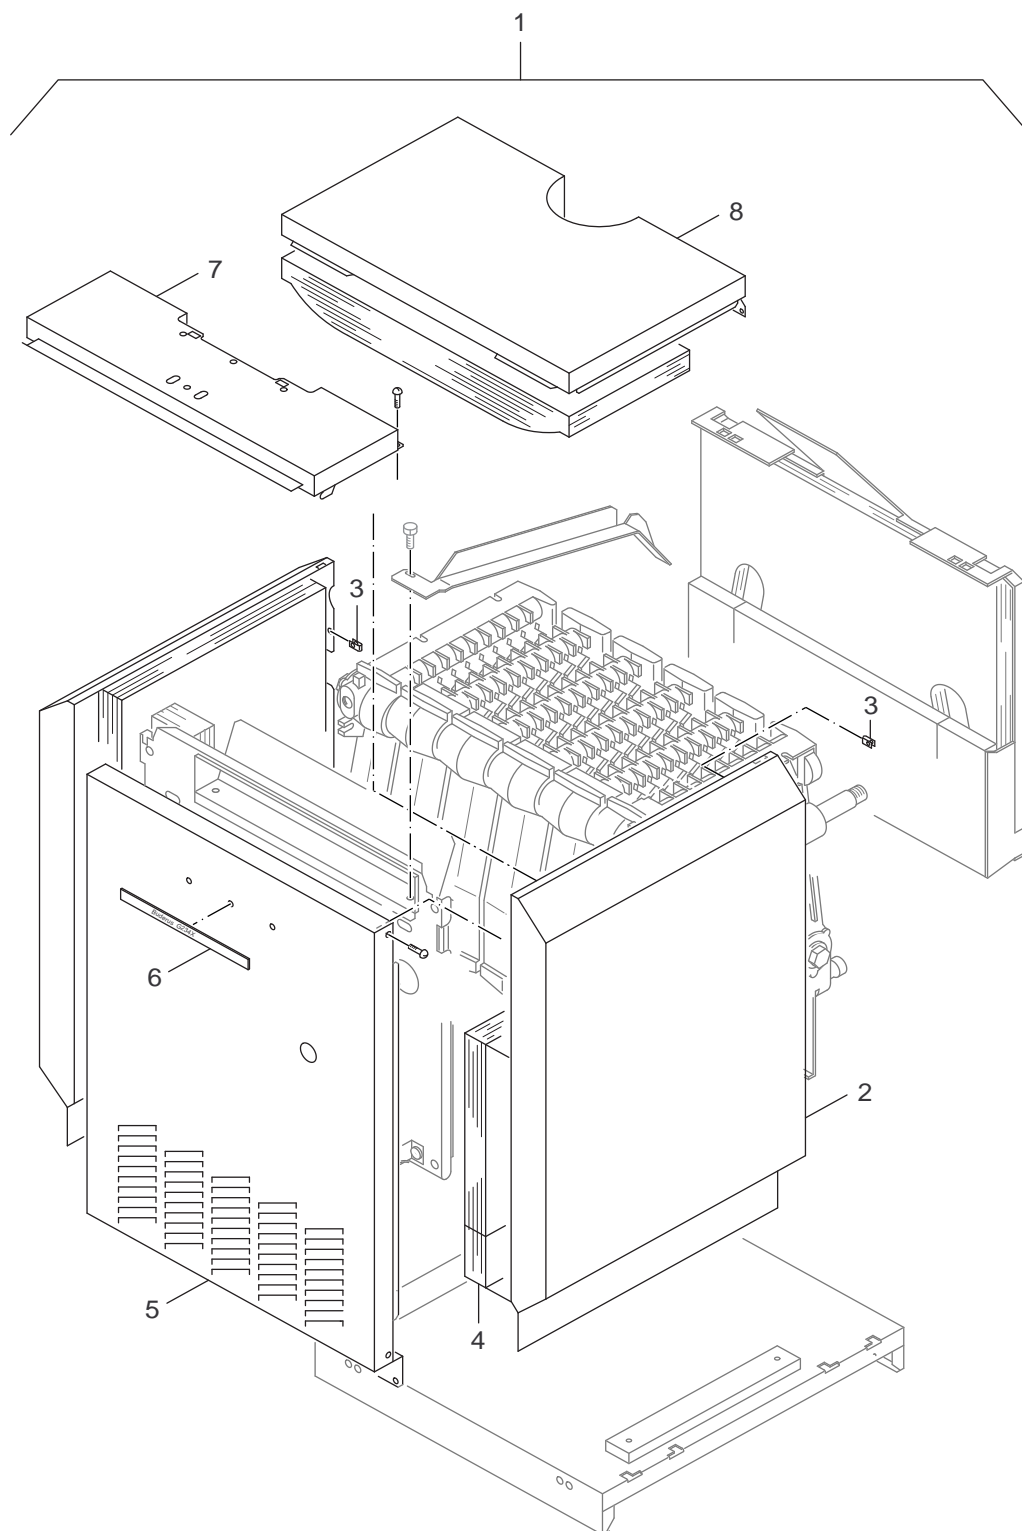

Ersatzteilliste
Spare parts list

6720906050.aa.RS-Verkleidung G234X BE/FR

Verkleidung
Housing

G234 X
38-60kW

5

Pos	Bezeichnung description	Bestell-Nr. Ordering no.	G234 X																		Bemerkungen Remarks
1	Verkleidung G234X 5Gld Ersatz	5024240	■																		
1	Verkleidung G234X 6Gld Ersatz	5024242	■																		
1	Verkleidung G234X 7Gld Ersatz	5024244	■																		
2	Seitenwand re G234X 5-7Gld	63029211	■																		
3	Schnappmutter 3,9-A3K-SNU5743	5834364	■																		
4	Wärmeschutz G234X	67900566	■																		
5	Vorderwand G234X7Gld	63029197	■																		
5	Vorderwand G234X6Gld	63029198	■																		
5	Vorderwand G234X5Gld	63029199	■																		
6	Geräteschild Logano G234	67902840	■																		
7	Haube vorn 530mm breit 5 Glieder G234X	5024061	■																		
7	Haube vorn 620mm breit 6 Glieder G234X	5024063	■																		
7	Haube vorn 710mm breit 7 Glieder G234X	5024065	■																		
8	Haube hi G234X 5Gld kpl	5024081	■																		
8	Haube hi G234X 6Gld kpl	5024083	■																		
8	Haube hi G234X 7Gld kpl	5024085	■																		
	Mont-Mat G334 8-14Gld	5015951	■																		
G234 X																Verkleidung Housing					5
38-60kW