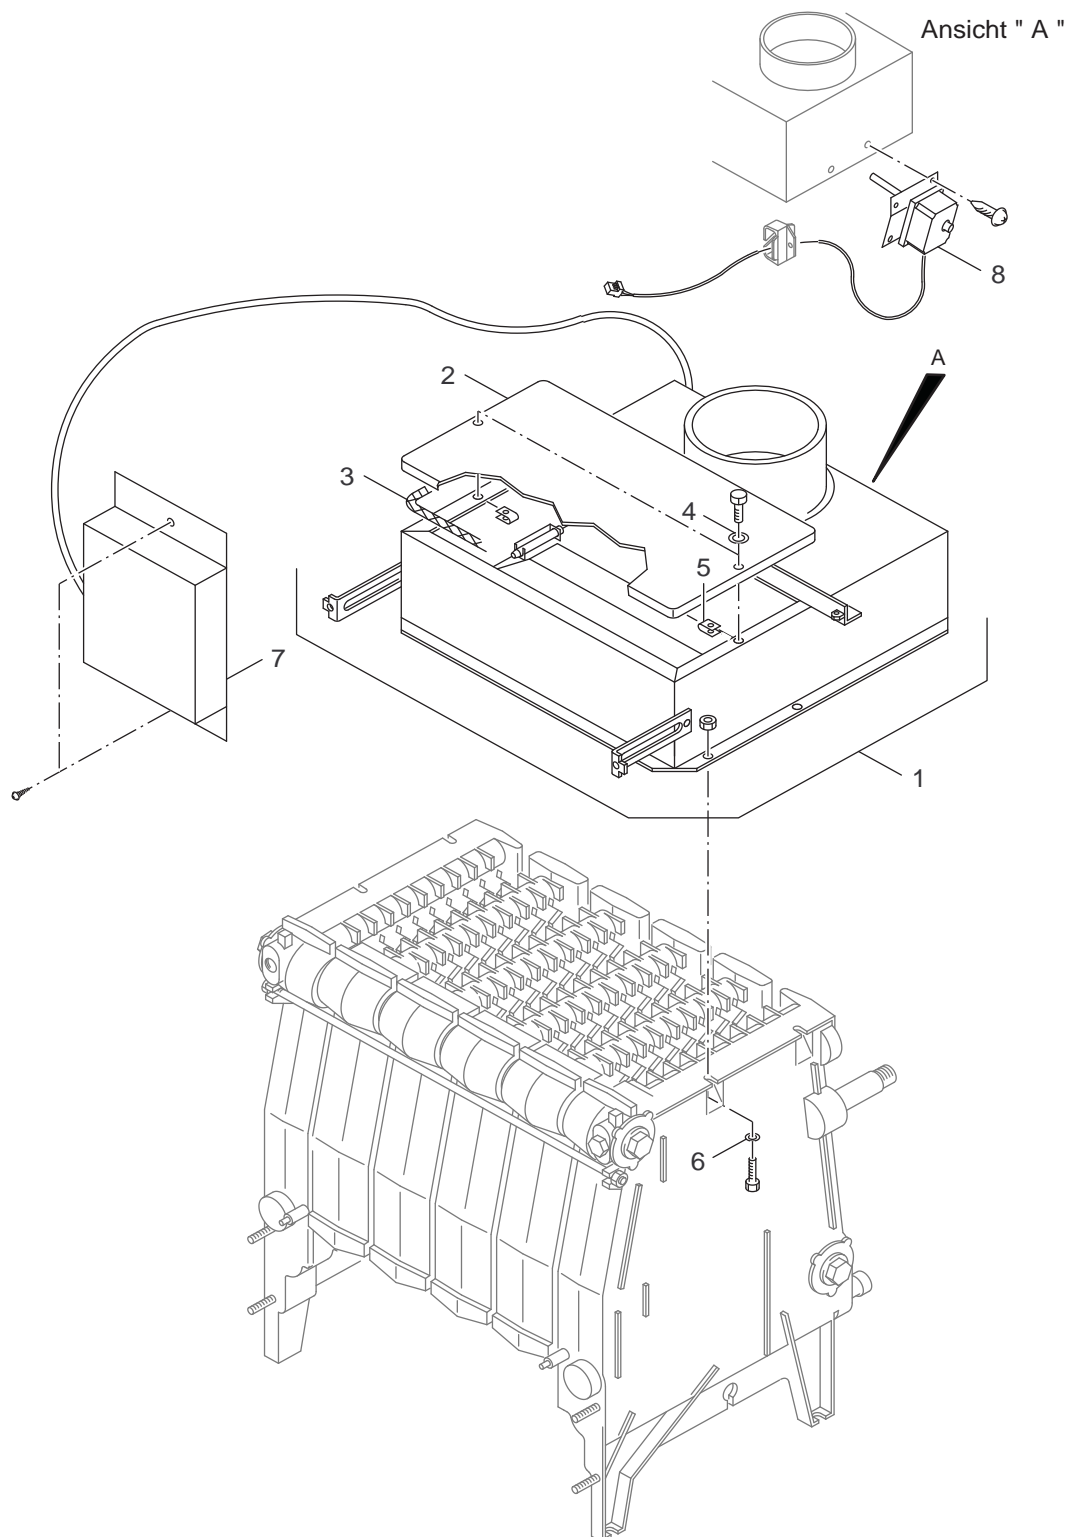

Ersatzteilliste
Spare parts list

8738890497.aa.RS-Strömungssicherung

Strömungssicherung
Draught hood

G234 X
38-60kW

3

Pos	Bezeichnung description	Bestell-Nr. Ordering no.	G234 X																		Bemerkungen Remarks
1	Strösi G244/G234 5Gld	63037478	■																		
1	Strösi G244/G234 6Gld	63037479	■																		
1	Strösi G244/G234 7Gld	63037480	■																		
2	Reinigungsdeckel 407br kpl	5371923	■																		5 Glieder
2	Reinigungsdeckel 497br kpl	5371924	■																		6 Glieder
2	Reinigungsdeckel 587br kpl	5371925	■																		7 Glieder
3	Dichtschnur 6x10000, GP VE	5822706	■																		
3	Dichtschnur GP 6x1500mm	63020956	■																		
3	Dichtschnur 6x3000 GP	63020958	■																		
4	Scheibe DIN9021 A6,4 A3K	5264166	■																		
5	Käfigmutter M6 MCU5315	5555752	■																		
6	Unterlegscheibe DIN125 A8,4 A3K (10x)	8 718 571 269 0	■																		
7	Abgasüberwachung AW50 02 Komb nicht 3220	5557459	■																		Nicht mit HS3220
8	Abgasüberwachung AW10 verp	5557468	■																		
	Abgas-Übergangsstück 180/200 verp	63035890	■																		
	Kitt PK-W11 310 ml Kartusche	2037038	■																		
	Flachbeutel Montagematerial Abgasüberw	5493868	■																		
	Mont-Mat Strösi G334X	5621819	■																		
	Dichtungsmasse braun f Kessel Kart310ml	63014361	■																		
G234 X																Strömungssicherung Draught hood					3
38-60kW