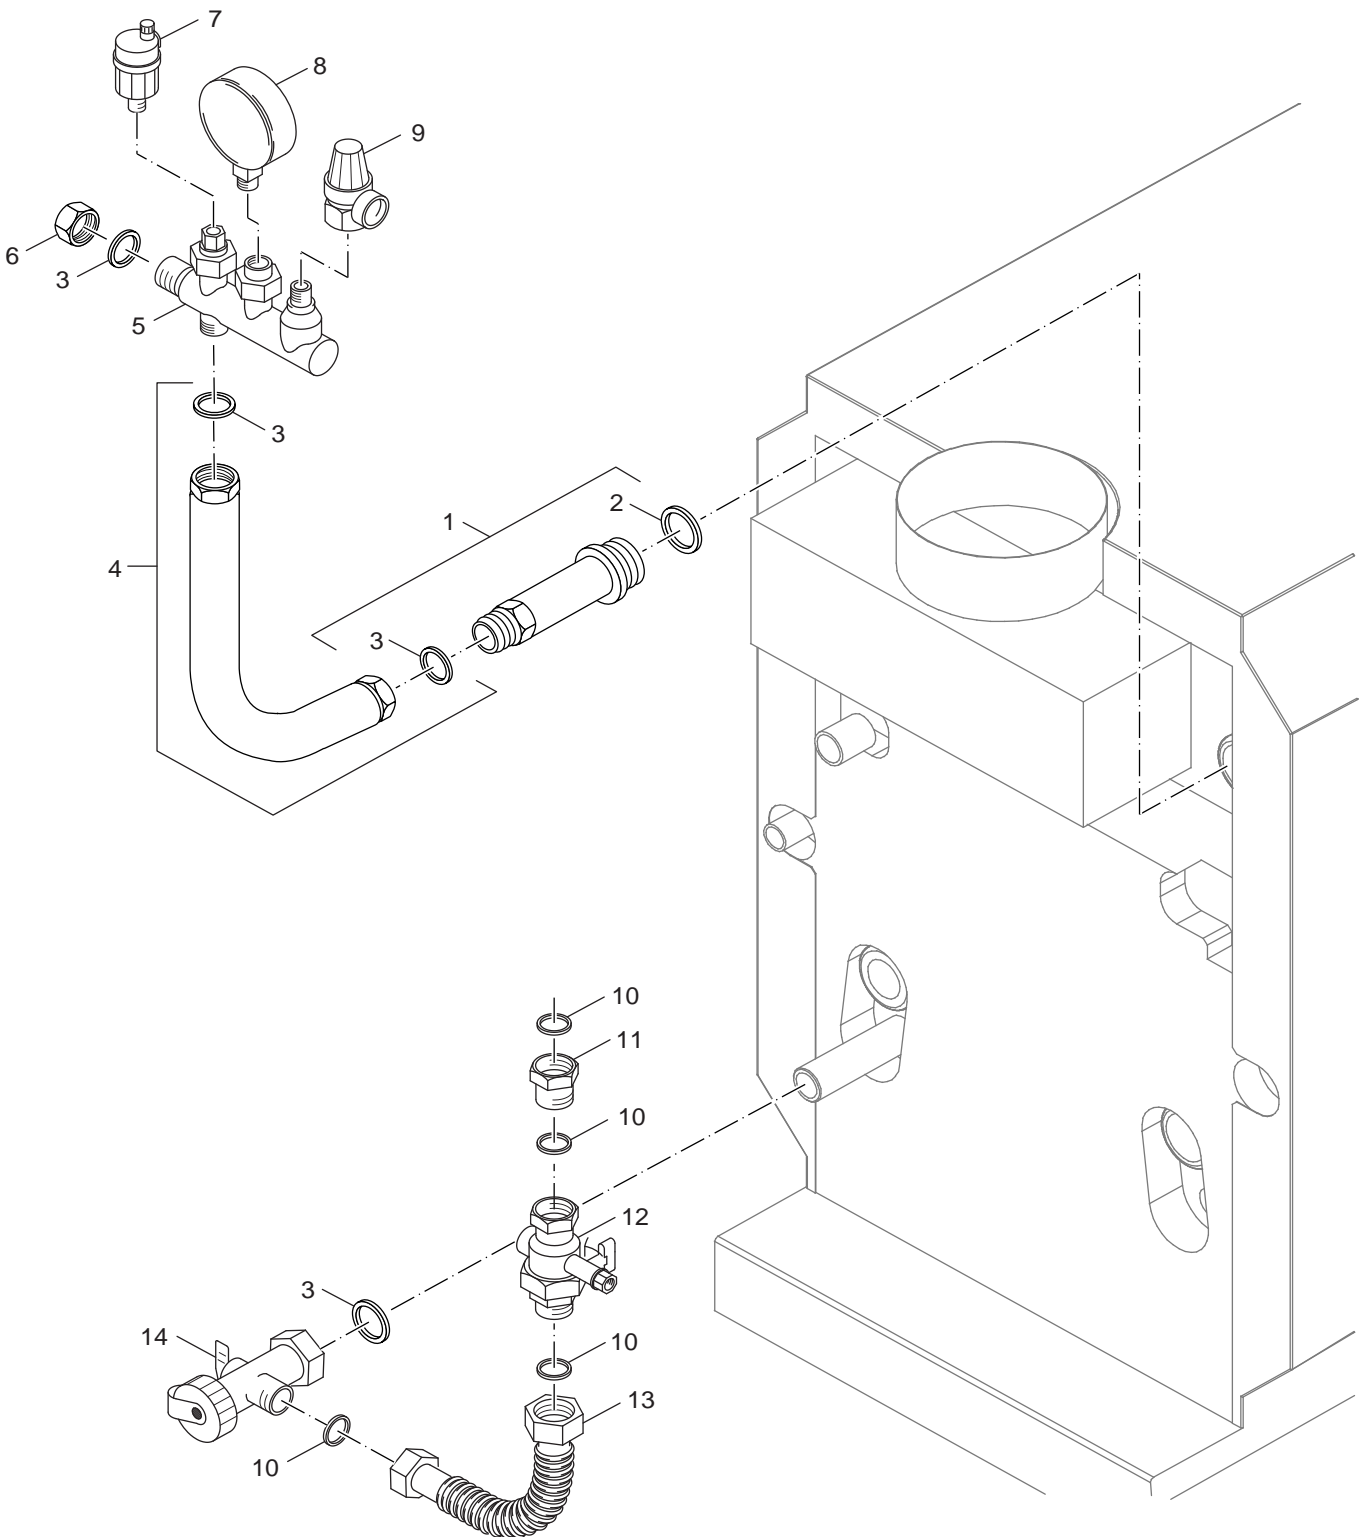

Pos	Bezeichnung description	Bestell-Nr. Ordering no.	G234 X																		Bemerkungen Remarks
1	Verkleidung G234X 5Gld Ersatz	5024240	■																		
1	Verkleidung G234X 6Gld Ersatz	5024242	■																		
1	Verkleidung G234X 7Gld Ersatz	5024244	■																		
2	Seitenwand re G234X 5-7Gld	63029211	■																		
3	Schnappmutter 3,9-A3K-SNU5743	5834364	■																		
4	Wärmeschutz G234X	67900566	■																		
5	Vorderwand G234X7Gld	63029197	■																		
5	Vorderwand G234X6Gld	63029198	■																		
5	Vorderwand G234X5Gld	63029199	■																		
6	Geräteschild Logano G234	67902840	■																		
7	Haube vorn 530mm breit 5 Glieder G234X	5024061	■																		
7	Haube vorn 620mm breit 6 Glieder G234X	5024063	■																		
7	Haube vorn 710mm breit 7 Glieder G234X	5024065	■																		
8	Haube hi G234X 5Gld kpl	5024081	■																		
8	Haube hi G234X 6Gld kpl	5024083	■																		
8	Haube hi G234X 7Gld kpl	5024085	■																		
	Mont-Mat G334 8-14Gld	5015951	■																		
G234 X																Verkleidung Housing					5
38-60kW																					

Ersatzteilliste
Spare parts list

6720906051.aa.RS-Sicherheits- und Entleerungs-Set G234X BE/FR

Sicherheits- und Entleerungsset
Safeta group

G234 X
38-60kW

6