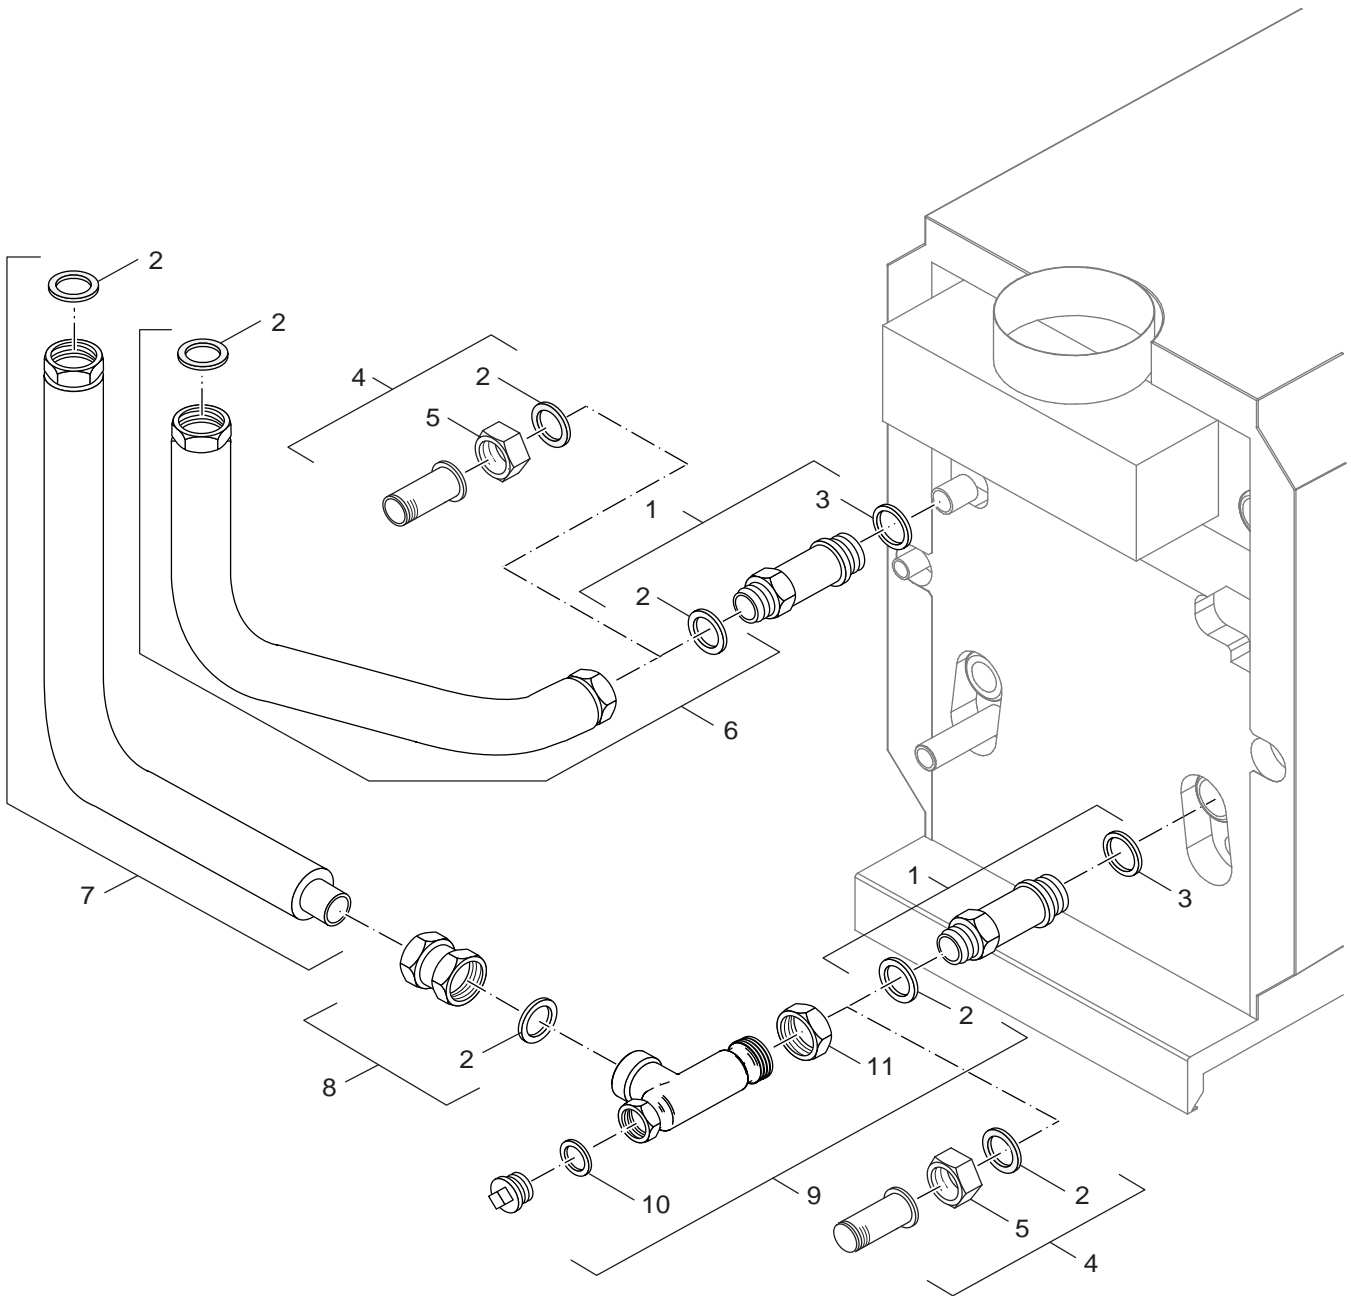

Ersatzteilliste
Spare parts list

6720906052.aa.RS-Kesselanschluß-Set

Kesselanschluß-Set
Boiler connection

G234 X
38-60kW

7