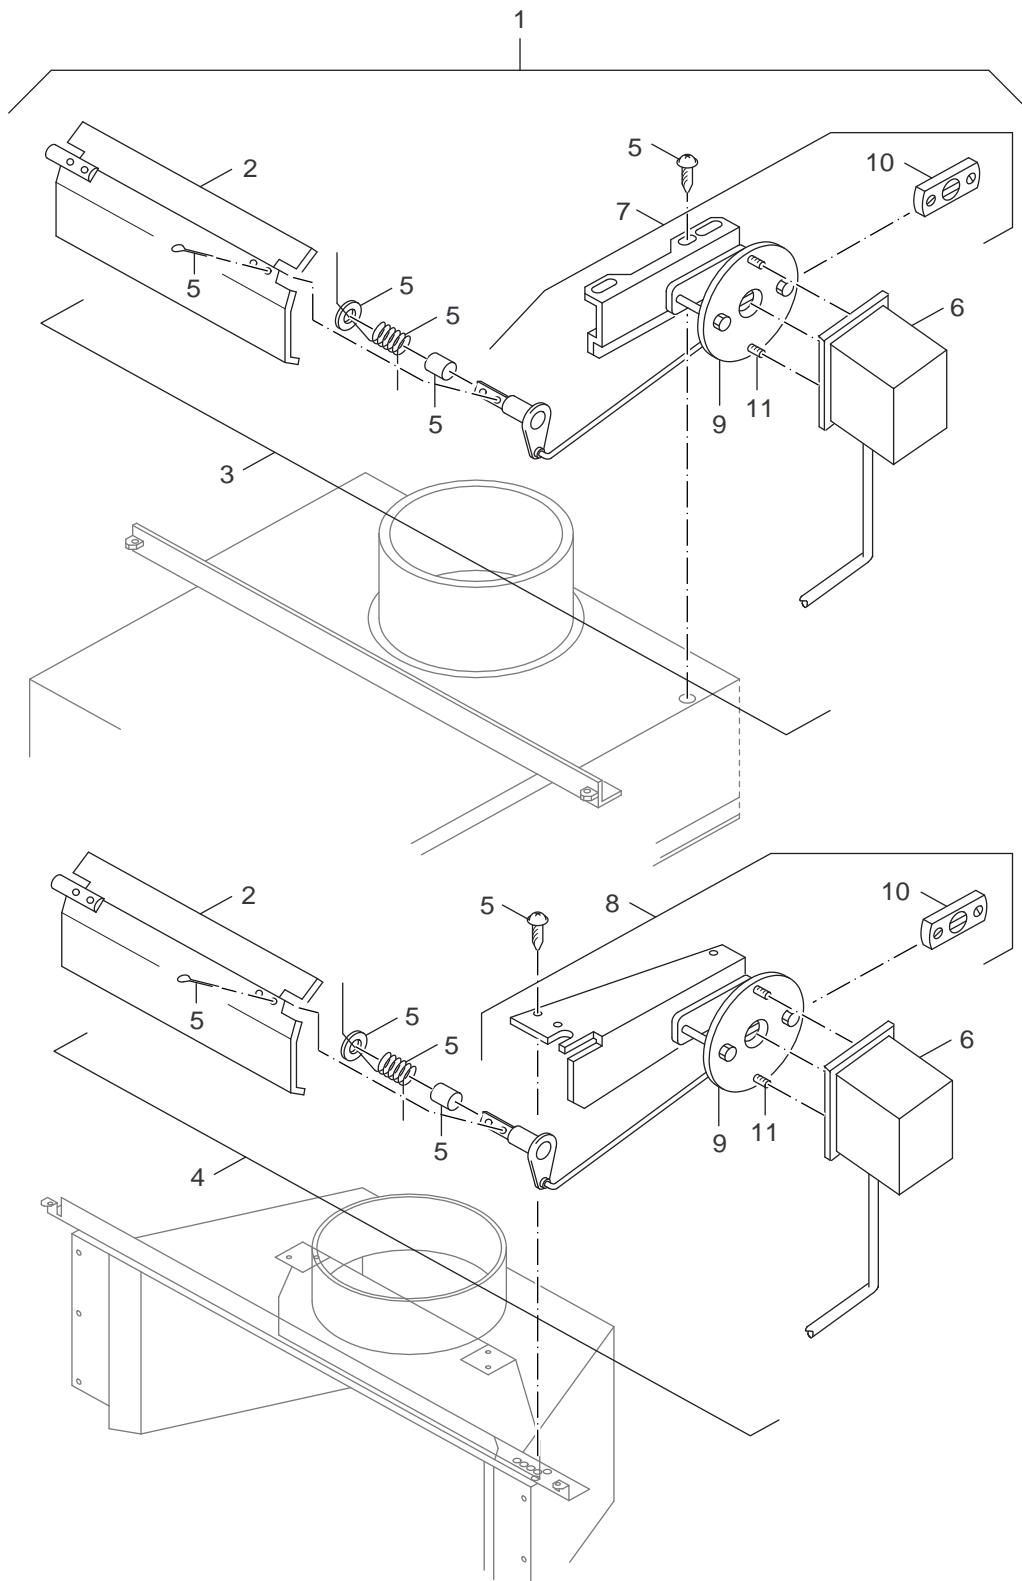

Pos	Bezeichnung description	Bestell-Nr. Ordering no.	G234 X																		Bemerkungen Remarks
1	Strösi G244/G234 5Gld	63037478	■																		
1	Strösi G244/G234 6Gld	63037479	■																		
1	Strösi G244/G234 7Gld	63037480	■																		
2	Reinigungsdeckel 407br kpl	5371923	■																		5 Glieder
2	Reinigungsdeckel 497br kpl	5371924	■																		6 Glieder
2	Reinigungsdeckel 587br kpl	5371925	■																		7 Glieder
3	Dichtschnur 6x10000, GP VE	5822706	■																		
3	Dichtschnur GP 6x1500mm	63020956	■																		
3	Dichtschnur 6x3000 GP	63020958	■																		
4	Scheibe DIN9021 A6,4 A3K	5264166	■																		
5	Käfigmutter M6 MCU5315	5555752	■																		
6	Unterlegscheibe DIN125 A8,4 A3K (10x)	8 718 571 269 0	■																		
7	Abgasüberwachung AW50 02 Komb nicht 3220	5557459	■																		Nicht mit HS3220
8	Abgasüberwachung AW10 verp	5557468	■																		
	Abgas-Übergangsstück 180/200 verp	63035890	■																		
	Kitt PK-W11 310 ml Kartusche	2037038	■																		
	Flachbeutel Montagematerial Abgasüberw	5493868	■																		
	Mont-Mat Strösi G334X	5621819	■																		
	Dichtungsmasse braun f Kessel Kart310ml	63014361	■																		
G234 X																Strömungssicherung Draught hood					3
38-60kW																					

Ersatzteilliste
Spare parts list

6720906049.aa.RS-Abgassperklappe G234X BE/FR

Abgassperklappe
Vent damper

G234 X
38-60kW

4